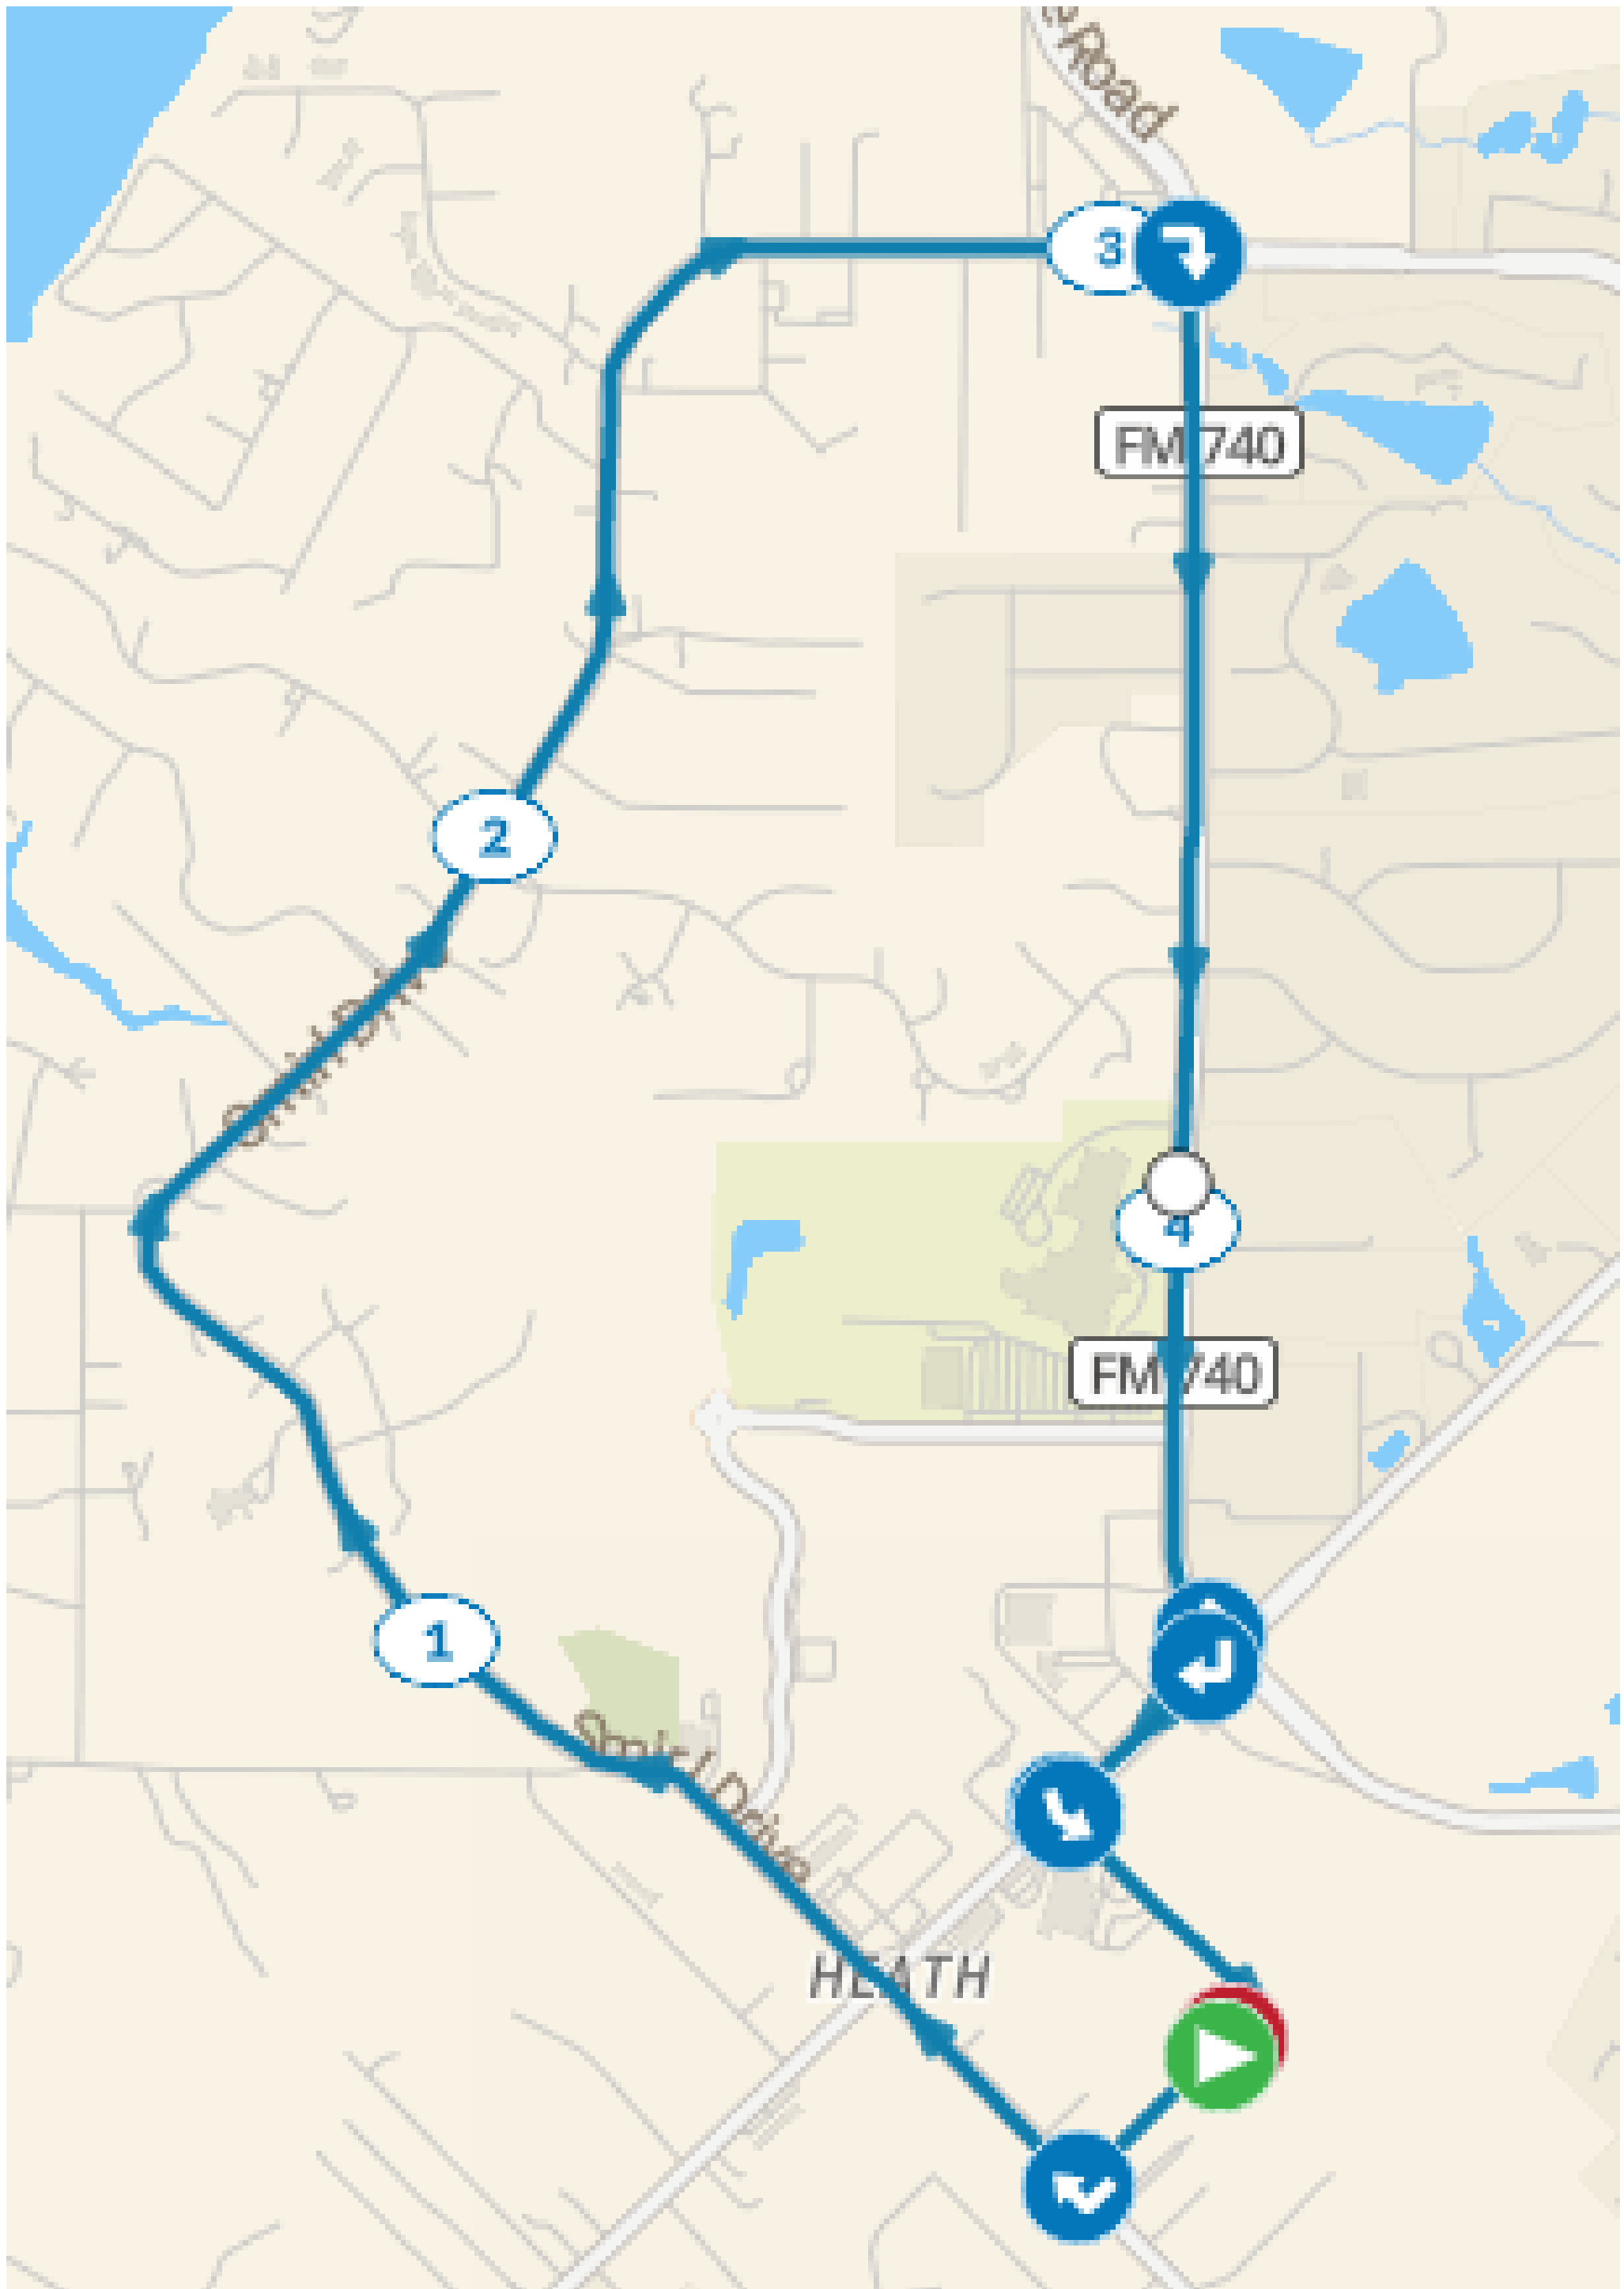

<https://routes.rungoapp.com/route/O6kBlbZwaE>

Directions

Start

0 mi

Turn right onto Bois D'Arc

0.18 mi

Turn right

3.08 mi

Turn right

4.40 mi

Turn right onto Laurence Drive

4.43 mi

Turn left

4.62 mi

Turn slight left

4.64 mi

End

4.93 mi

1K kids ride on the park trail